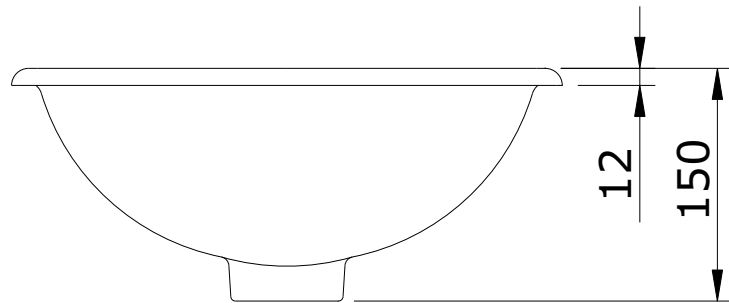

série: Tabarca

descrição: Lavatório de encastrar

sanindusa®

código: 118310

revisão: 02

Os produtos apresentados seguem especificações técnicas internas da SANINDUSA.

As dimensões são meramente indicativas.

Reservamos o direito de fazer alterações técnicas que permitam melhorar a funcionalidade dos nossos produtos, sem aviso prévio.