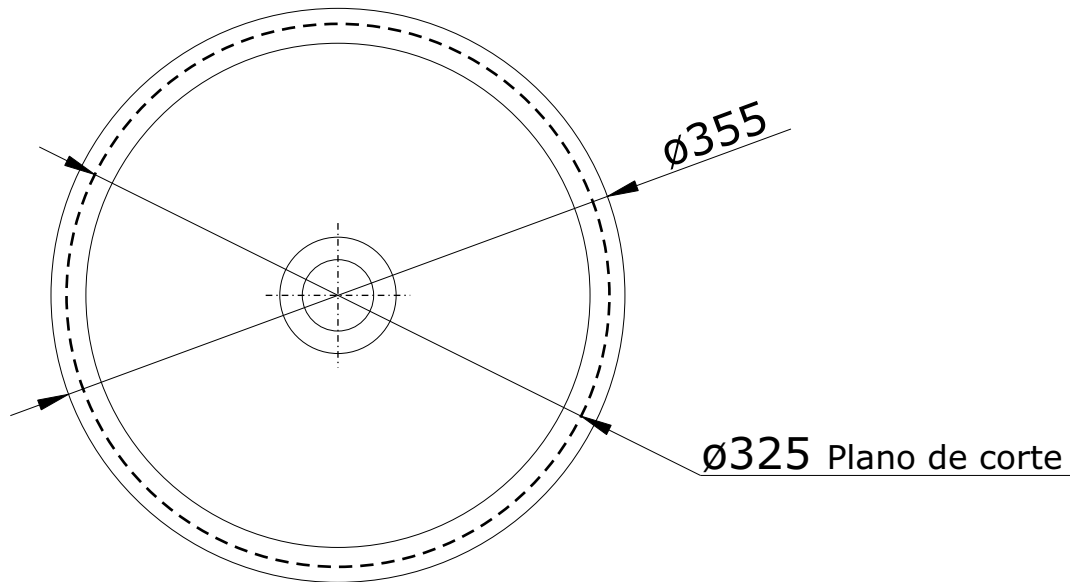

série: Tabarca

descrição: Lavatório de encastrar

sanindusa®

código: 118310

revisão: 02

Os produtos apresentados seguem especificações técnicas internas da SANINDUSA.

As dimensões são meramente indicativas.

Reservamos o direito de fazer alterações técnicas que permitam melhorar a funcionalidade dos nossos produtos, sem aviso prévio.